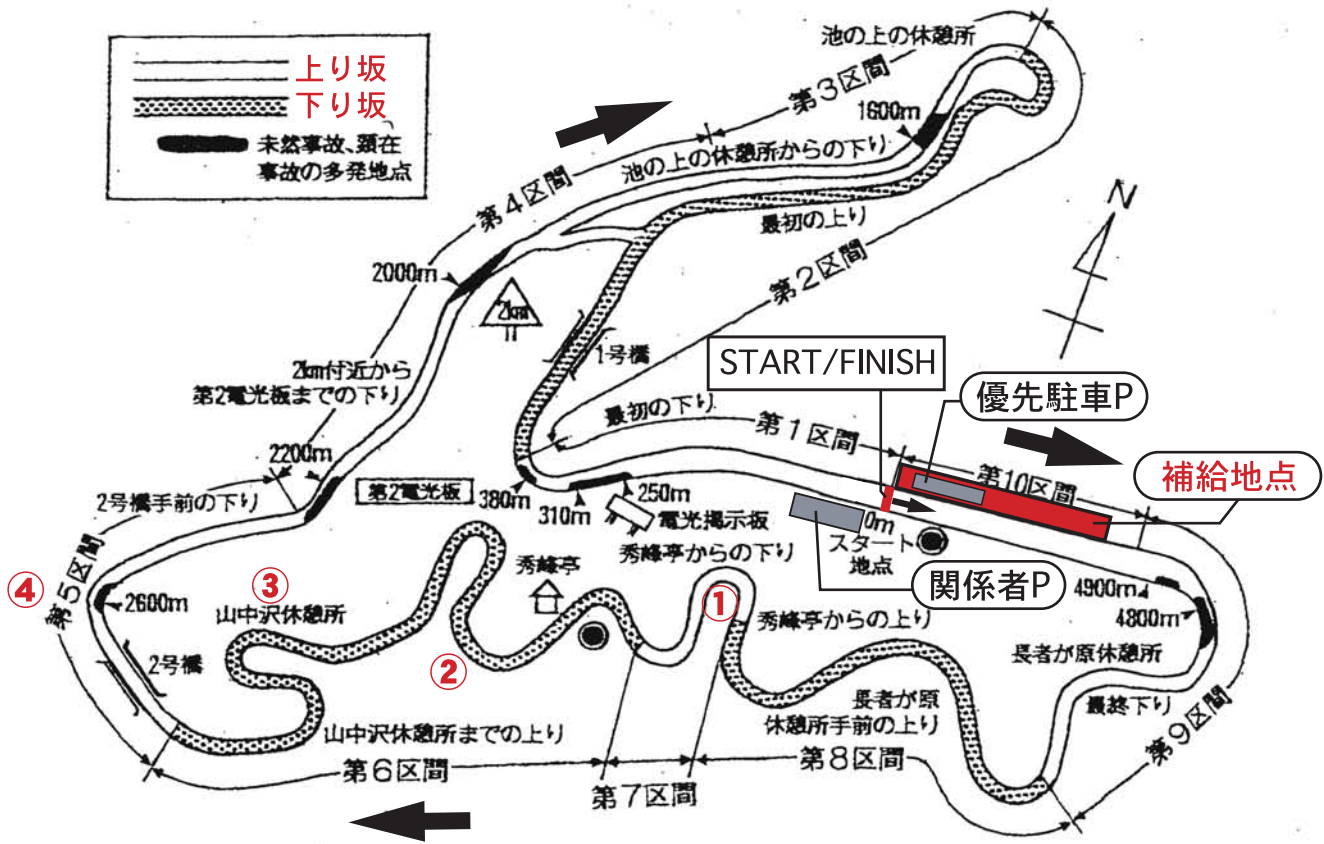

# CSC 5kmサーキット コース図 (変更版)

※右回りに変更いたしました

全長：5,150m  
 幅員：8~30m  
 斜度：-10~12%

5kmサーキット標高差