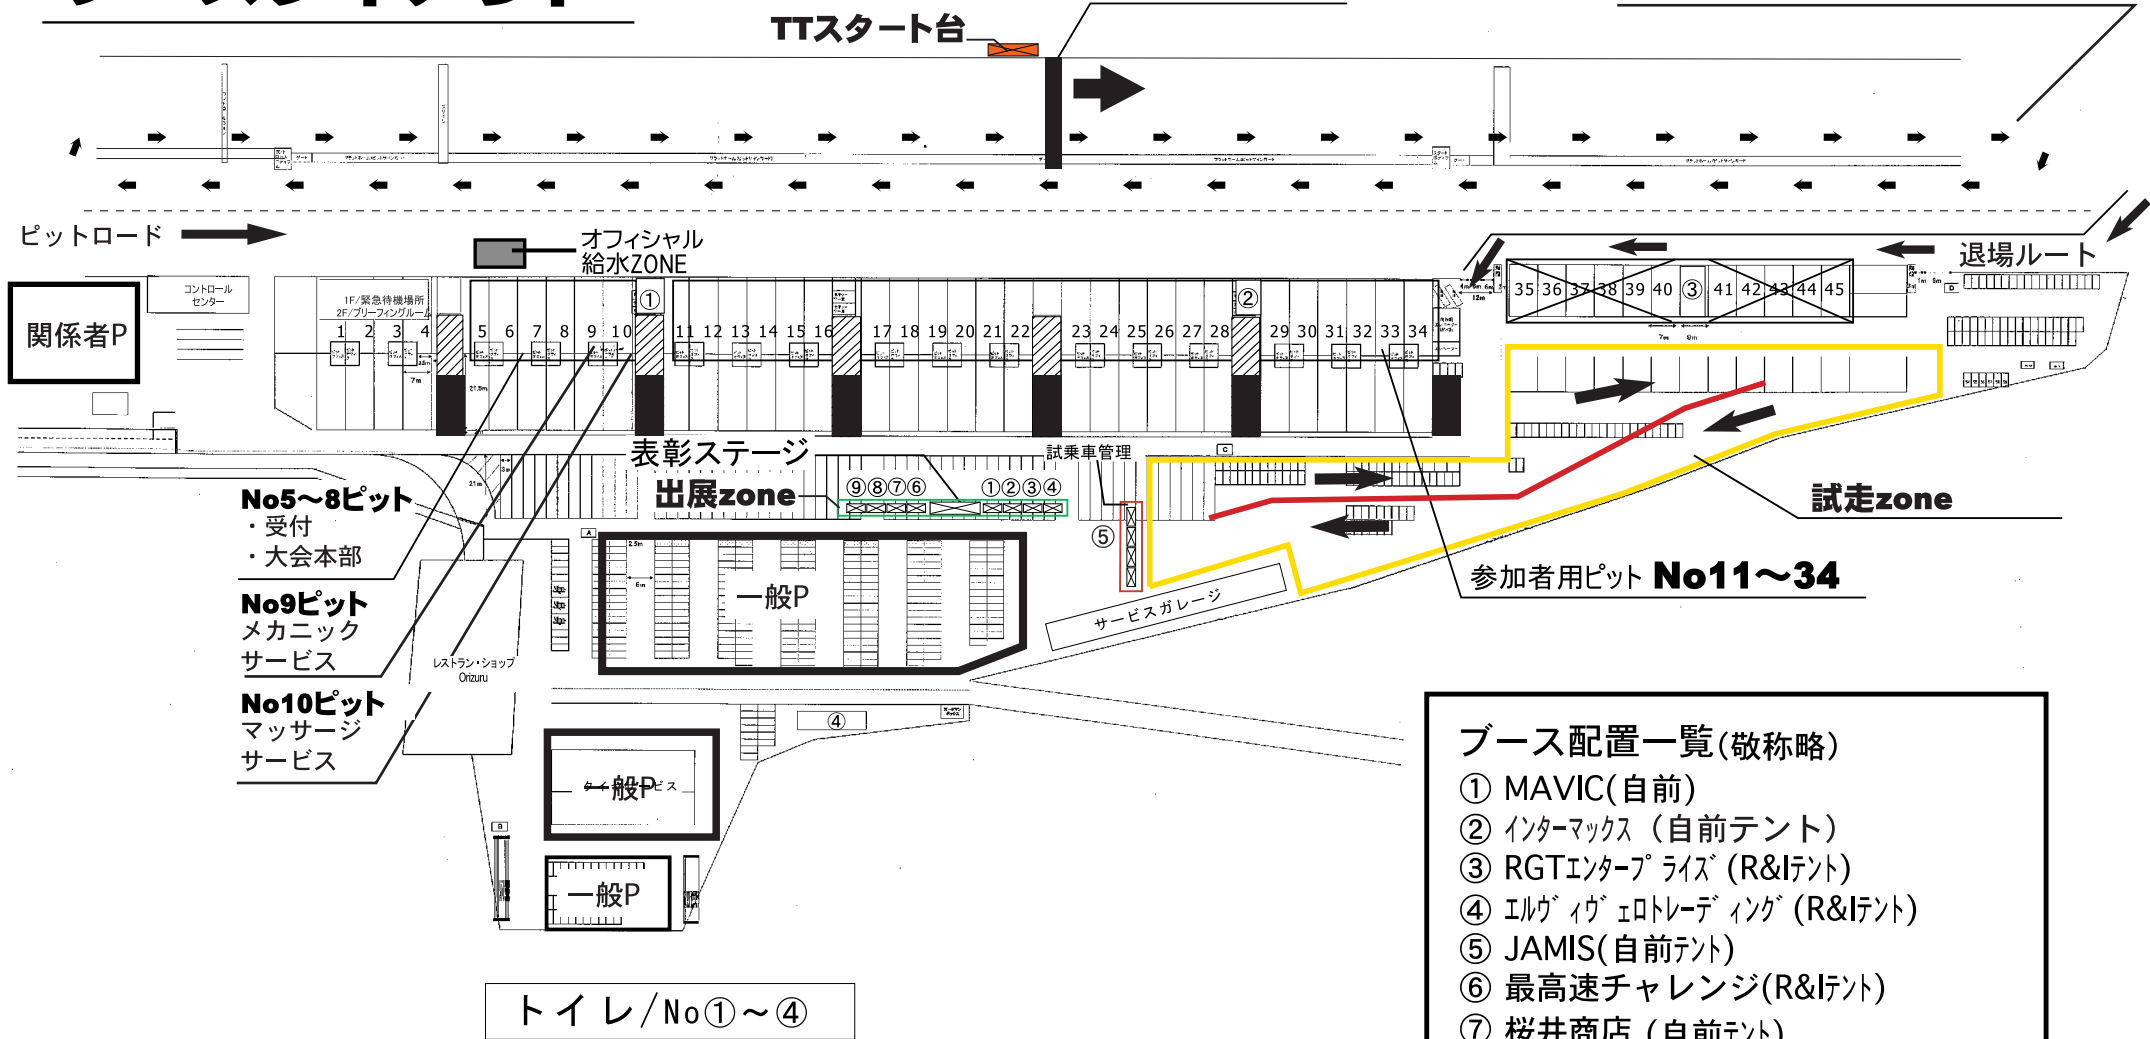

ブースレイアウト

START/FINISH

小学生A専用ショートコース(1周1.0km)

ブース配置一覧(敬称略)

- ① MAVIC(自前)
- ② インターマックス (自前テント)
- ③ RGTエンタープライズ (R&Iテント)
- ④ エルヴイェロレーディング (R&Iテント)
- ⑤ JAMIS(自前テント)
- ⑥ 最高速チャレンジ(R&Iテント)
- ⑦ 桜井商店 (自前テント)
- ⑧ 観光協会 (レンタル)
- ⑨ 役場 (レンタル)

車両はブースの後ろに駐車可能です、
また、関係者Pもご利用いただけます